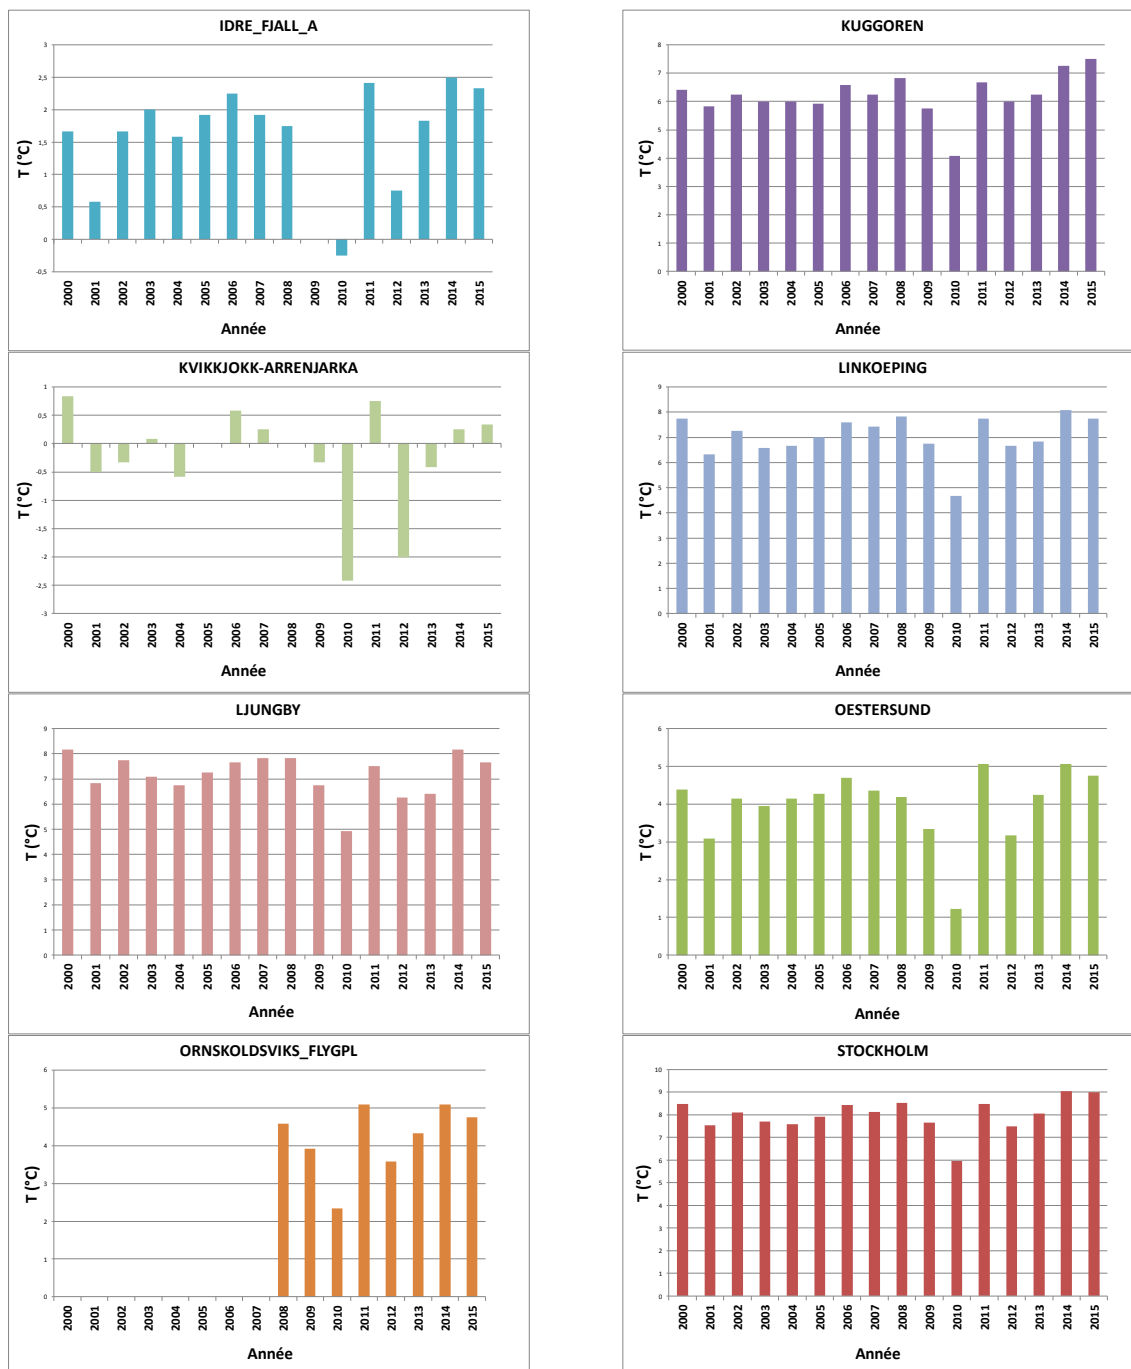

**Températures moyennes annuelles pour 8 stations en Suède /
Annual mean temperatures for 8 stations in Sweden**

Données ECA&D traitées par la SCM / data from ECA&D treated by SCM

Données brutes disponibles / raw data available at : www.ecad.eu