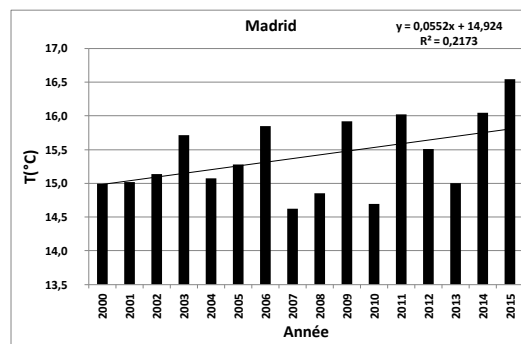

**Températures moyennes annuelles pour 6 stations en Espagne /  
Annual mean temperatures for 6 stations in Spain**

*Données ECA&D traitées par la SCM / data from ECA&D treated by SCM*

Données brutes disponibles / raw data available at : [www.ecad.eu](http://www.ecad.eu)