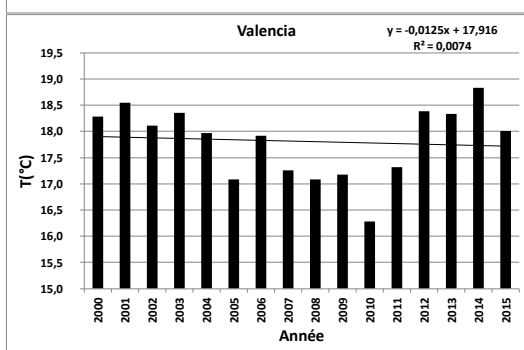

**Températures moyennes annuelles pour 6 stations en Espagne /  
Annual mean temperatures for 6 stations in Spain**

*Données ECA&D traitées par la SCM / data from ECA&D treated by SCM*

Données brutes disponibles / raw data available at : [www.ecad.eu](http://www.ecad.eu)