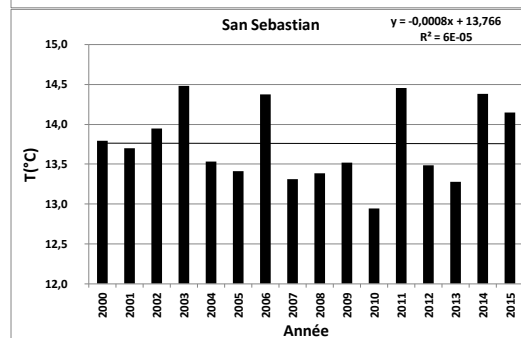

**Températures moyennes annuelles pour 6 stations en Espagne /  
Annual mean temperatures for 6 stations in Spain**

*Données ECA&D traitées par la SCM / data from ECA&D treated by SCM*

Données brutes disponibles / raw data available at : [www.ecad.eu](http://www.ecad.eu)