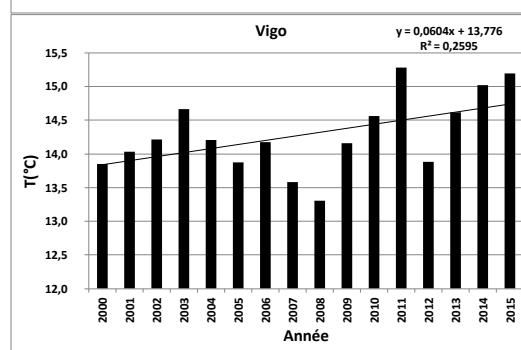

**Températures moyennes annuelles pour 6 stations en Espagne /  
Annual mean temperatures for 6 stations in Spain**

*Données ECA&D traitées par la SCM / data from ECA&D treated by SCM*

Données brutes disponibles / raw data available at : [www.ecad.eu](http://www.ecad.eu)