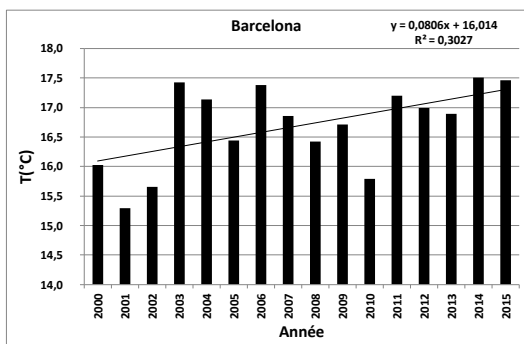

**Températures moyennes annuelles pour 6 stations en Espagne /  
Annual mean temperatures for 6 stations in Spain**

*Données ECA&D traitées par la SCM / data from ECA&D treated by SCM*

Données brutes disponibles / raw data available at : [www.ecad.eu](http://www.ecad.eu)