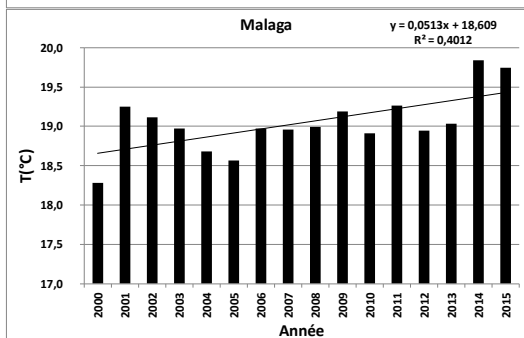

**Températures moyennes annuelles pour 6 stations en Espagne /  
Annual mean temperatures for 6 stations in Spain**

*Données ECA&D traitées par la SCM / data from ECA&D treated by SCM*

Données brutes disponibles / raw data available at : [www.ecad.eu](http://www.ecad.eu)