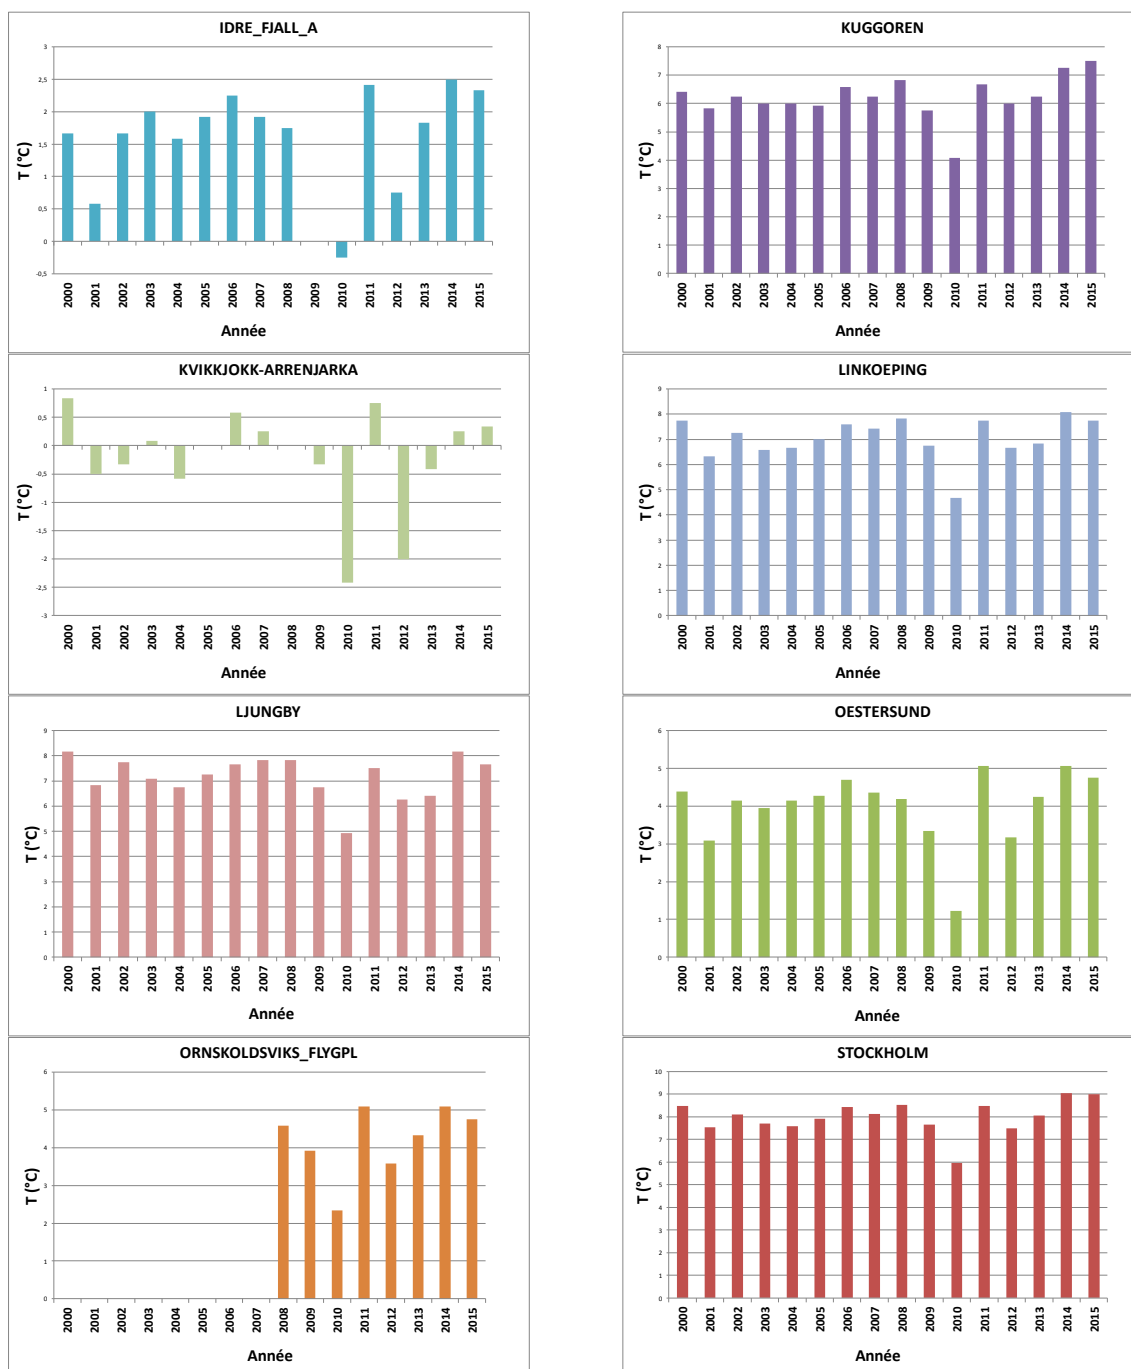

**Températures moyennes annuelles pour 8 stations en Suède /
Annual mean temperatures for 8 stations in Sweden**

Données ECA&D traitées par la SCM / data from ECA&D treated by SCM

Données brutes disponibles / raw data available at : www.ecad.eu