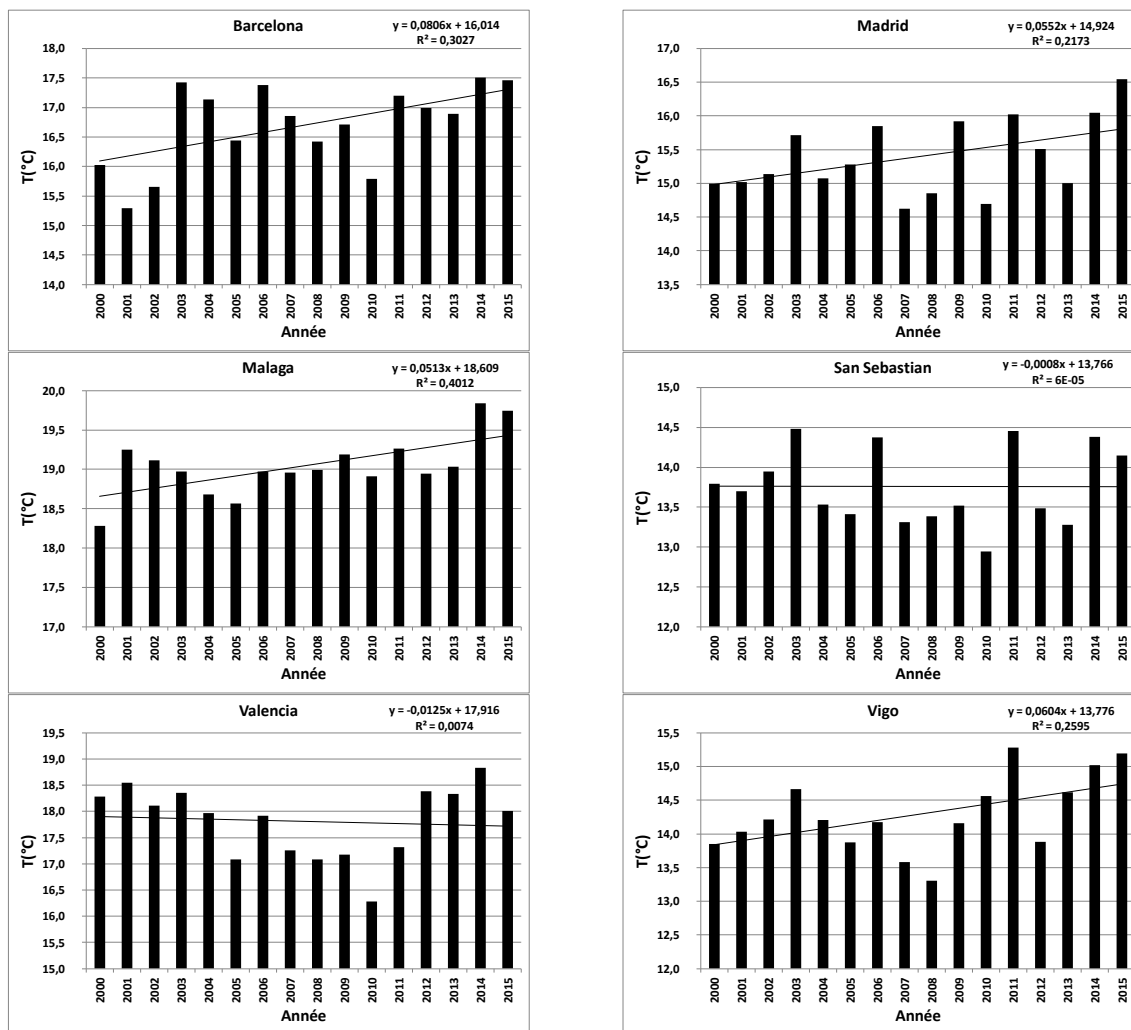

**Températures moyennes annuelles pour 6 stations en Espagne /
Annual mean temperatures for 6 stations in Spain**

Données ECA&D traitées par la SCM / data from ECA&D treated by SCM

Données brutes disponibles / raw data available at : www.ecad.eu