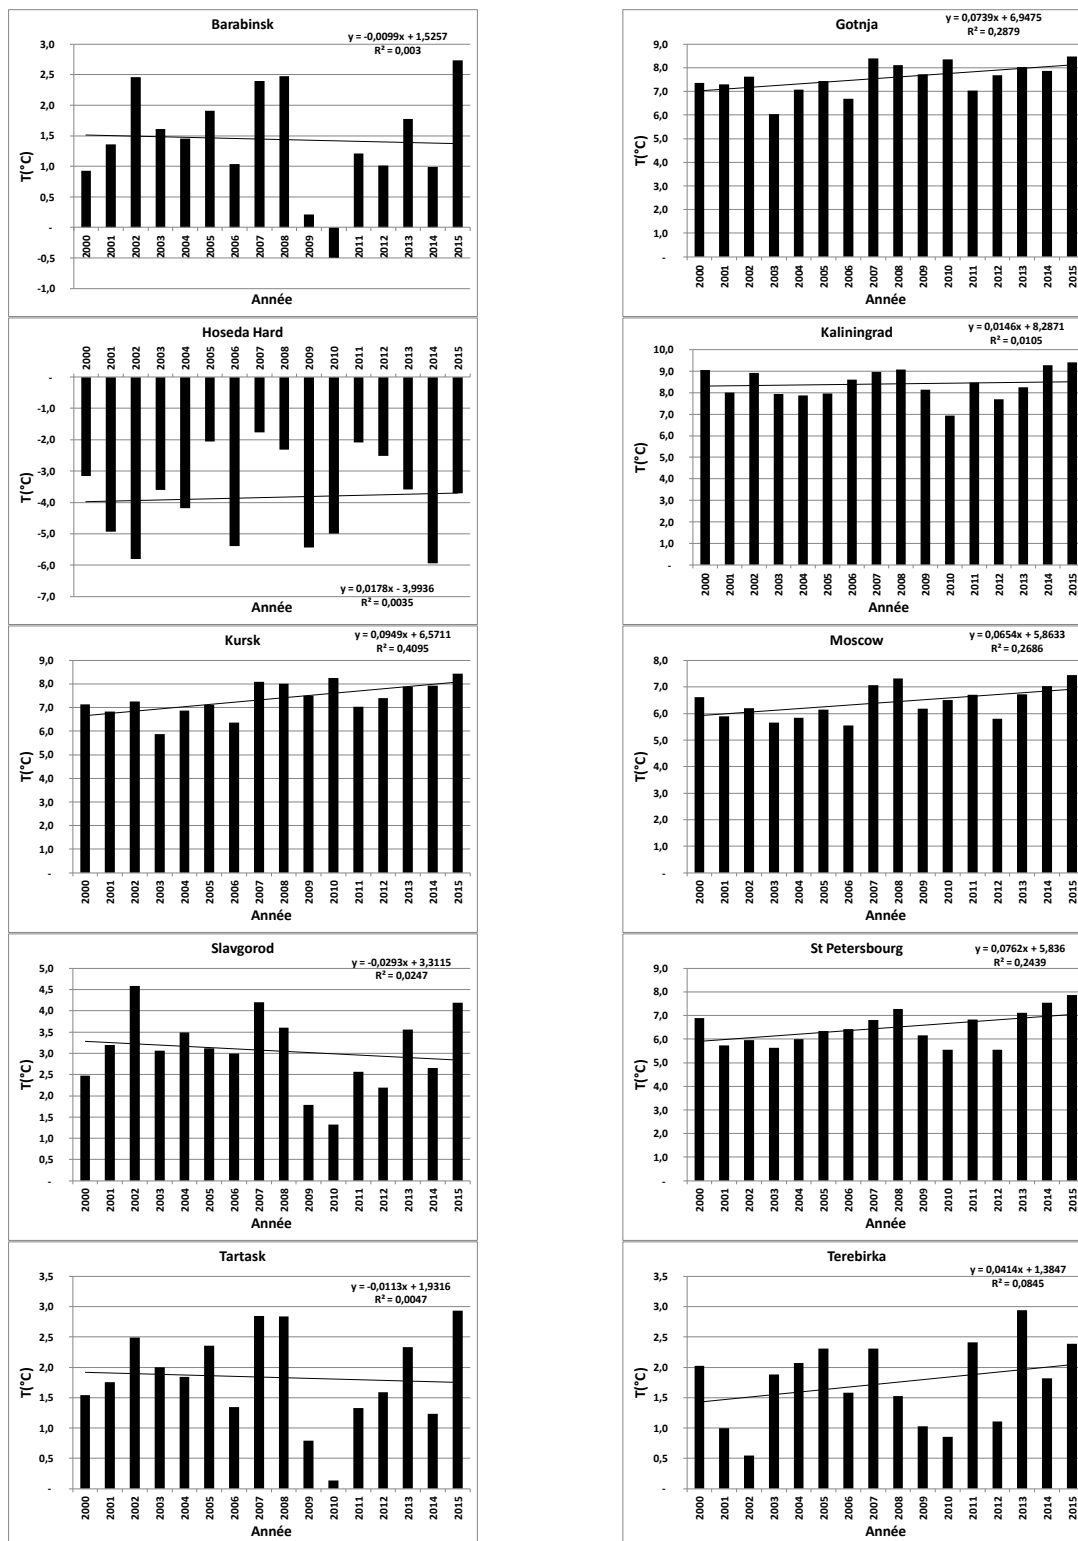

Températures moyennes annuelles pour 10 stations en Russie /
Annual mean temperatures for 10 stations in Russia

Données ECA&D traitées par la SCM / data from ECA&D treated by SCM

Données brutes disponibles / raw data available at : www.ecad.eu