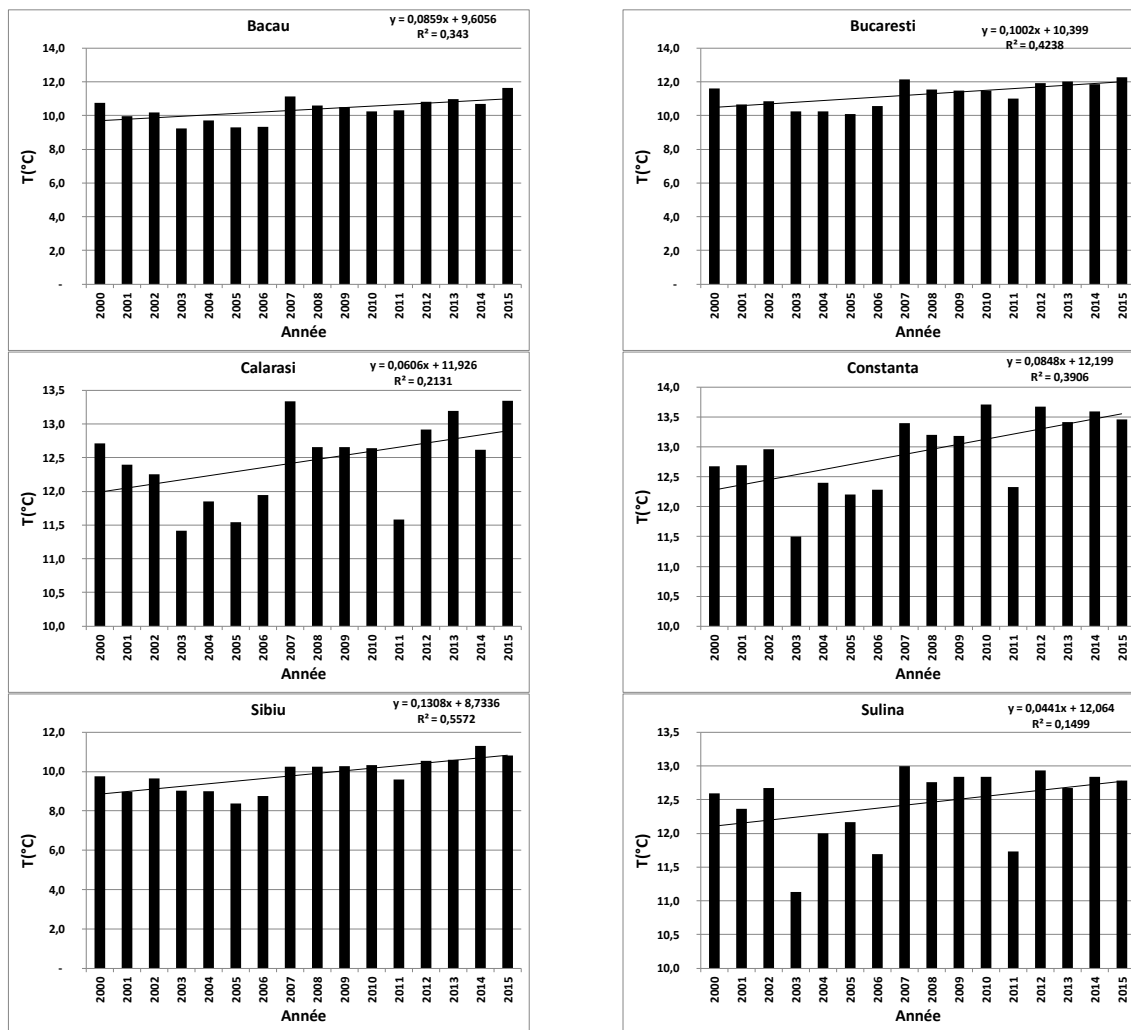

**Températures moyennes annuelles pour 6 stations en Roumanie /  
Annual mean temperatures for 6 stations in Romania**

*Données ECA&D traitées par la SCM / data from ECA&D treated by SCM*

Données brutes disponibles / raw data available at : [www.ecad.eu](http://www.ecad.eu)