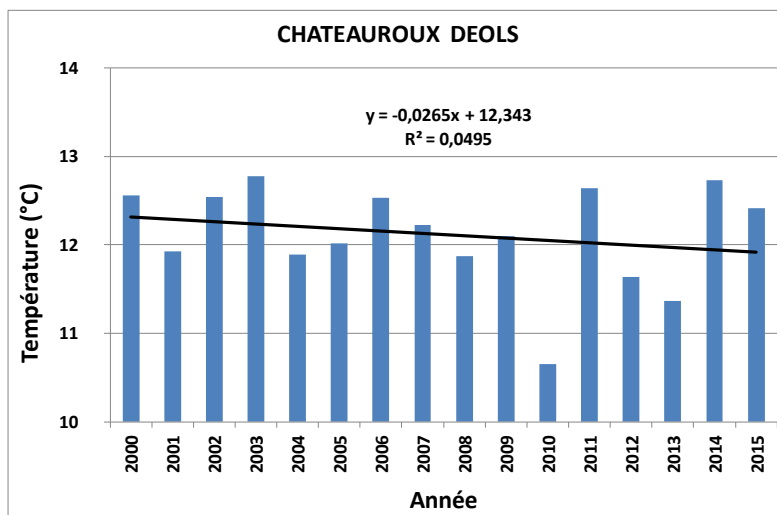

Températures moyennes annuelles pour 2 stations en France / Annual mean temperatures for 2 stations in France

*Données Météo France traitées par la SCM /
Data from Météo France treated by SCM*

Données brutes disponibles sur / raw data available at :