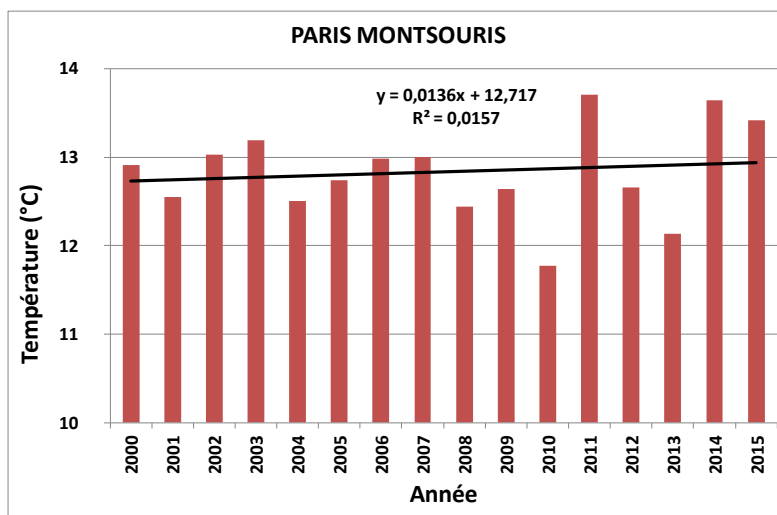

Températures moyennes annuelles pour 2 stations en France / Annual mean temperatures for 2 stations in France

*Données Météo France traitées par la SCM /
Data from Météo France treated by SCM*

Données brutes disponibles sur / raw data available at :