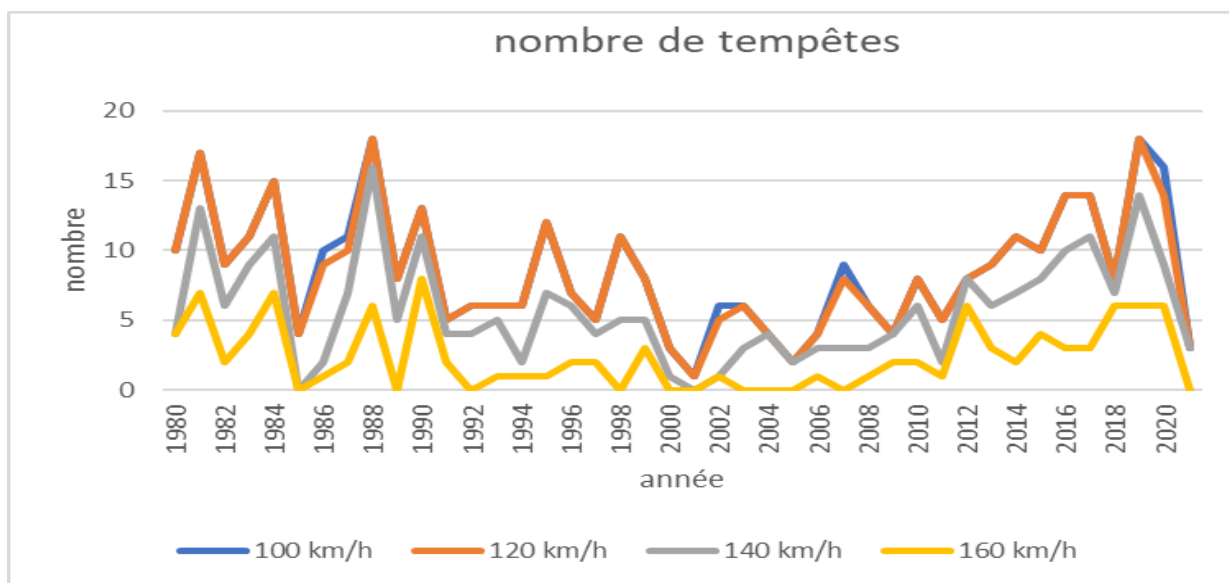

Evolution du nombre de tempêtes en France métropolitaine de 1980 à 2021

Par Nurlan Maharramov, stagiaire de recherche, SCM SA

août 2022

Le présent travail met à jour l'article de Gottfried Berton :
"Evolution du nombre de tempêtes en France métropolitaine, de 1980 à 2016",
voir http://www.scmsa.eu/donnees-climat/SCM_tempetes_2018_01.pdf

On pourra également consulter l'article : L'évolution du nombre de tempêtes en France sur la période 1950-1999, par Christine Drevet, Météo-France (mai 2002), qui conclut : "Il apparaît que l'hypothèse la plus probable est que le nombre annuel de tempêtes en France ne présente pas de tendance d'évolution au cours de la période d'étude."

Météo France recense 361 tempêtes entre 1980 et 2021 ; voici l'évolution du nombre total.

Météo France distingue quatre "classes de vent" : 100 km/h, 120 km/h, 140 km/h, 160 km/h ; il s'agit du vent maximal observé pendant la tempête. La durée n'est pas prise en compte. Voici l'évolution selon les classes :

On observe que la période médiane (1994-2007) a été particulièrement calme ; la période récente (2008 à 2021) ressemble beaucoup à la période ancienne (1980-1993) en ce qui concerne les fortes tempêtes ; la période récente étant légèrement plus calme en ce qui concerne les tempêtes à vent modéré (100 et 120 km/h).