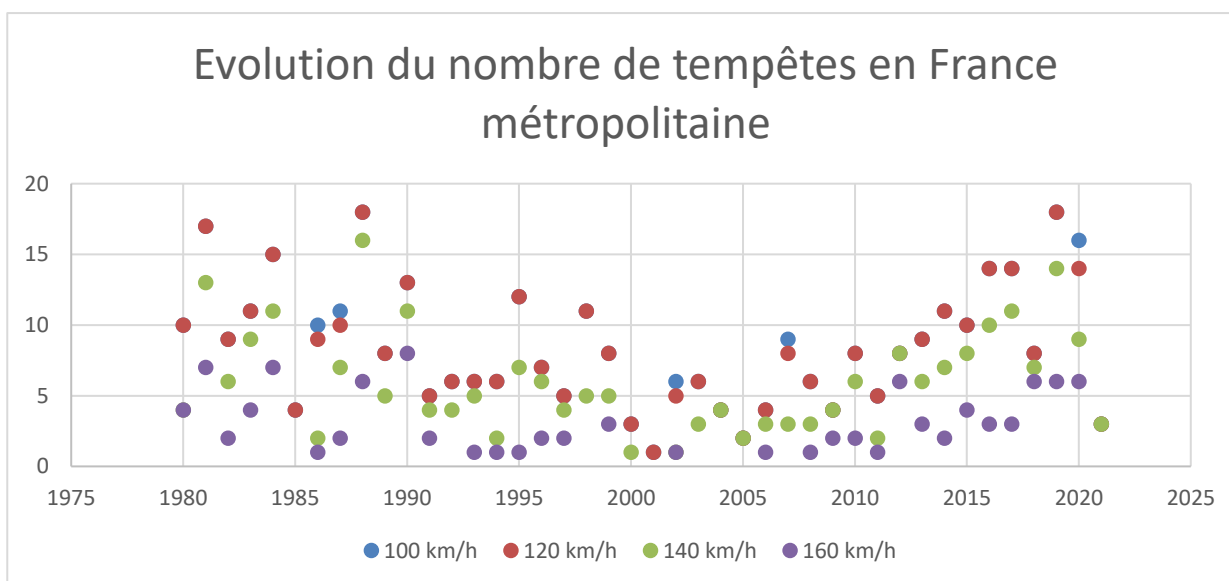

Evolution du nombre de tempêtes en France métropolitaine de 1980 à 2021

Par Nurlan Maharramov, stagiaire de recherche, SCM SA

août 2022

Le présent travail met à jour l'article de Gottfried Berton :
"Evolution du nombre de tempêtes en France métropolitaine, de 1980 à 2016",
voir http://www.scmsa.eu/donnees-climat/SCM_tempetes_2018_01.pdf

On pourra également consulter l'article : L'évolution du nombre de tempêtes en France sur la période 1950-1999, par Christine Drevet, Météo-France (mai 2002), qui conclut : "Il apparaît que l'hypothèse la plus probable est que le nombre annuel de tempêtes en France ne présente pas de tendance d'évolution au cours de la période d'étude."

Météo France recense 361 tempêtes entre 1980 et 2021 ; voici l'évolution du nombre total.

Météo France distingue quatre "classes de vent" : 100 km/h, 120 km/h, 140 km/h, 160 km/h ; il s'agit du vent maximal observé pendant la tempête. La durée n'est pas prise en compte. Voici l'évolution selon les classes :

Autre présentation, sous forme de nuage de points :

On peut présenter les données sous la forme d'un tableau, comportant trois tranches de treize années chacune :

Vent (km/h)	1980 - 1993	1994 - 2007	2008 - 2021
100	143	84	134
120	141	82	132
140	97	46	98
160	44	11	45