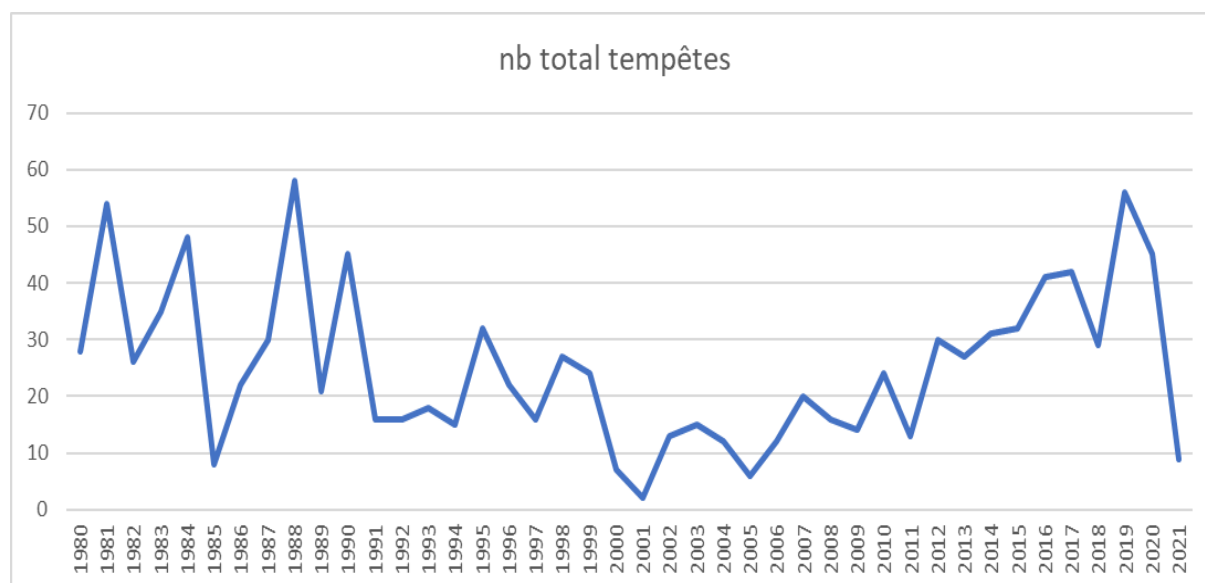

Evolution du nombre de tempêtes en France métropolitaine de 1980 à 2021

Par Nurlan Maharramov, stagiaire de recherche, SCM SA

août 2022

Le présent travail met à jour l'article de Gottfried Berton :
"Evolution du nombre de tempêtes en France métropolitaine, de 1980 à 2016",
voir http://www.scmsa.eu/donnees-climat/SCM_tempetes_2018_01.pdf

On pourra également consulter l'article : L'évolution du nombre de tempêtes en France sur la période 1950-1999, par Christine Drevet, Météo-France (mai 2002), qui conclut : "Il apparaît que l'hypothèse la plus probable est que le nombre annuel de tempêtes en France ne présente pas de tendance d'évolution au cours de la période d'étude."

Météo France recense 361 tempêtes entre 1980 et 2021 ; voici l'évolution du nombre total.

Météo France distingue quatre "classes de vent" : 100 km/h, 120 km/h, 140 km/h, 160 km/h ; il s'agit du vent maximal observé pendant la tempête. La durée n'est pas prise en compte. Voici l'évolution selon les classes :

Autre présentation, sous forme de nuage de points :

On peut présenter les données sous la forme d'un tableau, comportant trois tranches de treize années chacune :

Vent (km/h)	1980 - 1993	1994 - 2007	2008 - 2021
100	143	84	134
120	141	82	132
140	97	46	98
160	44	11	45