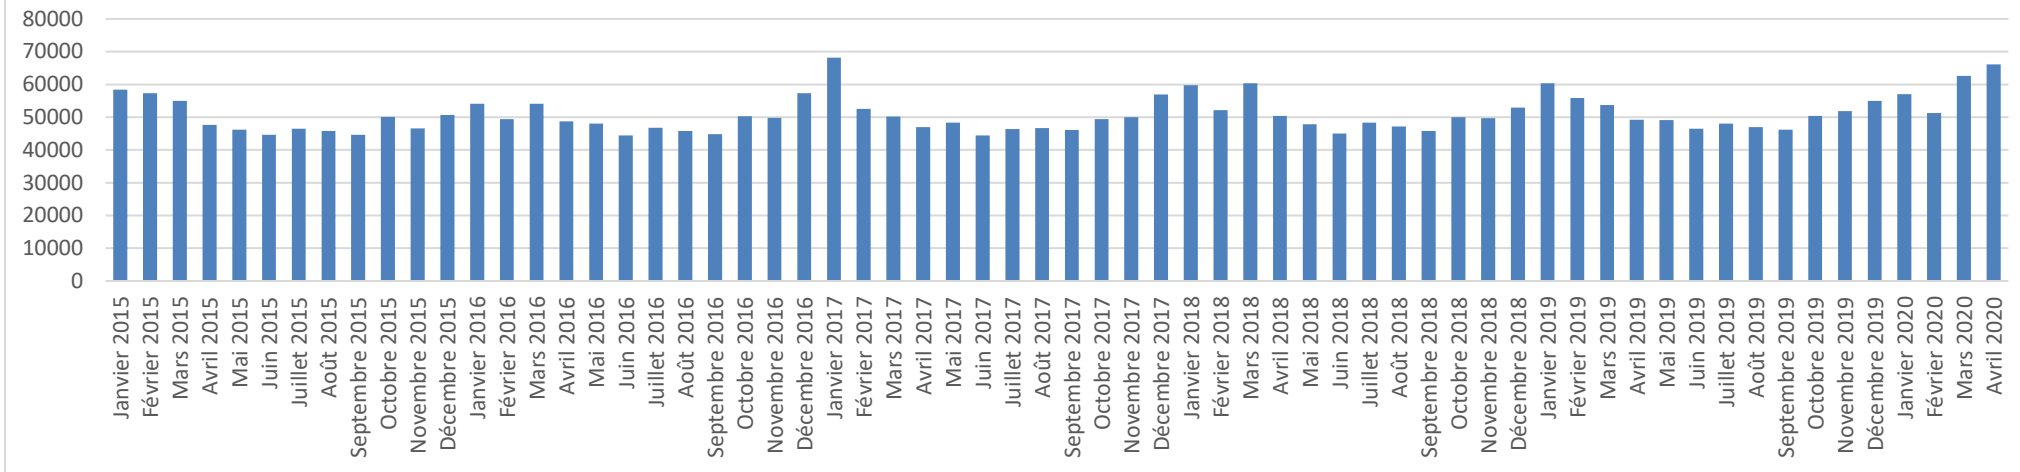

nb de décès par mois depuis 2015

Nombre de décès par mois en France depuis janvier 2015

Source : <https://www.insee.fr/fr/statistiques/serie/001641603#Tableau>